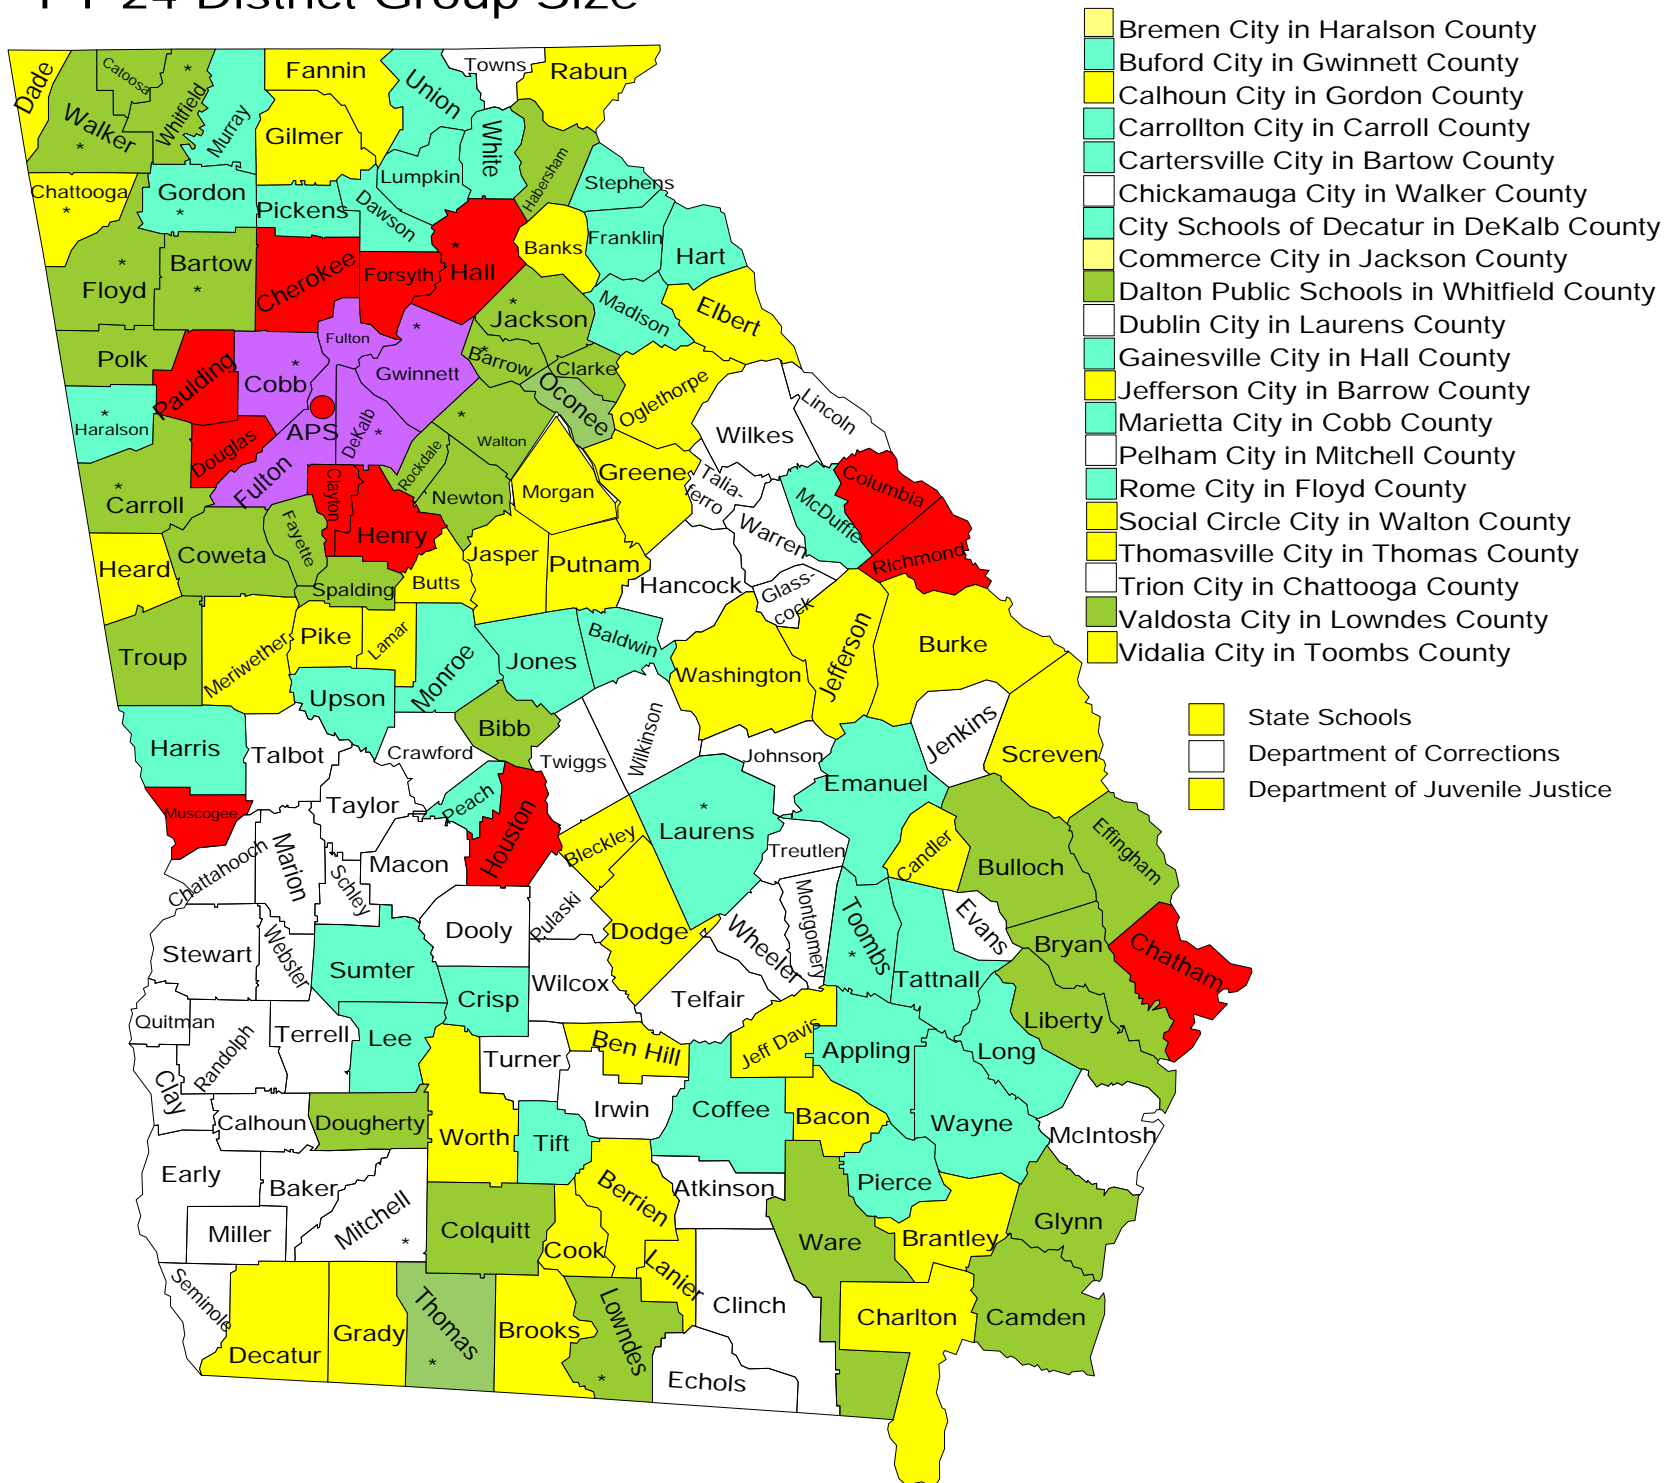

# FY 24 District Group Size

## Legend

AA: > 9000
A: 3000-8999
B: 1000-2999
C: 500-999
D: 240-499
E: 1-249